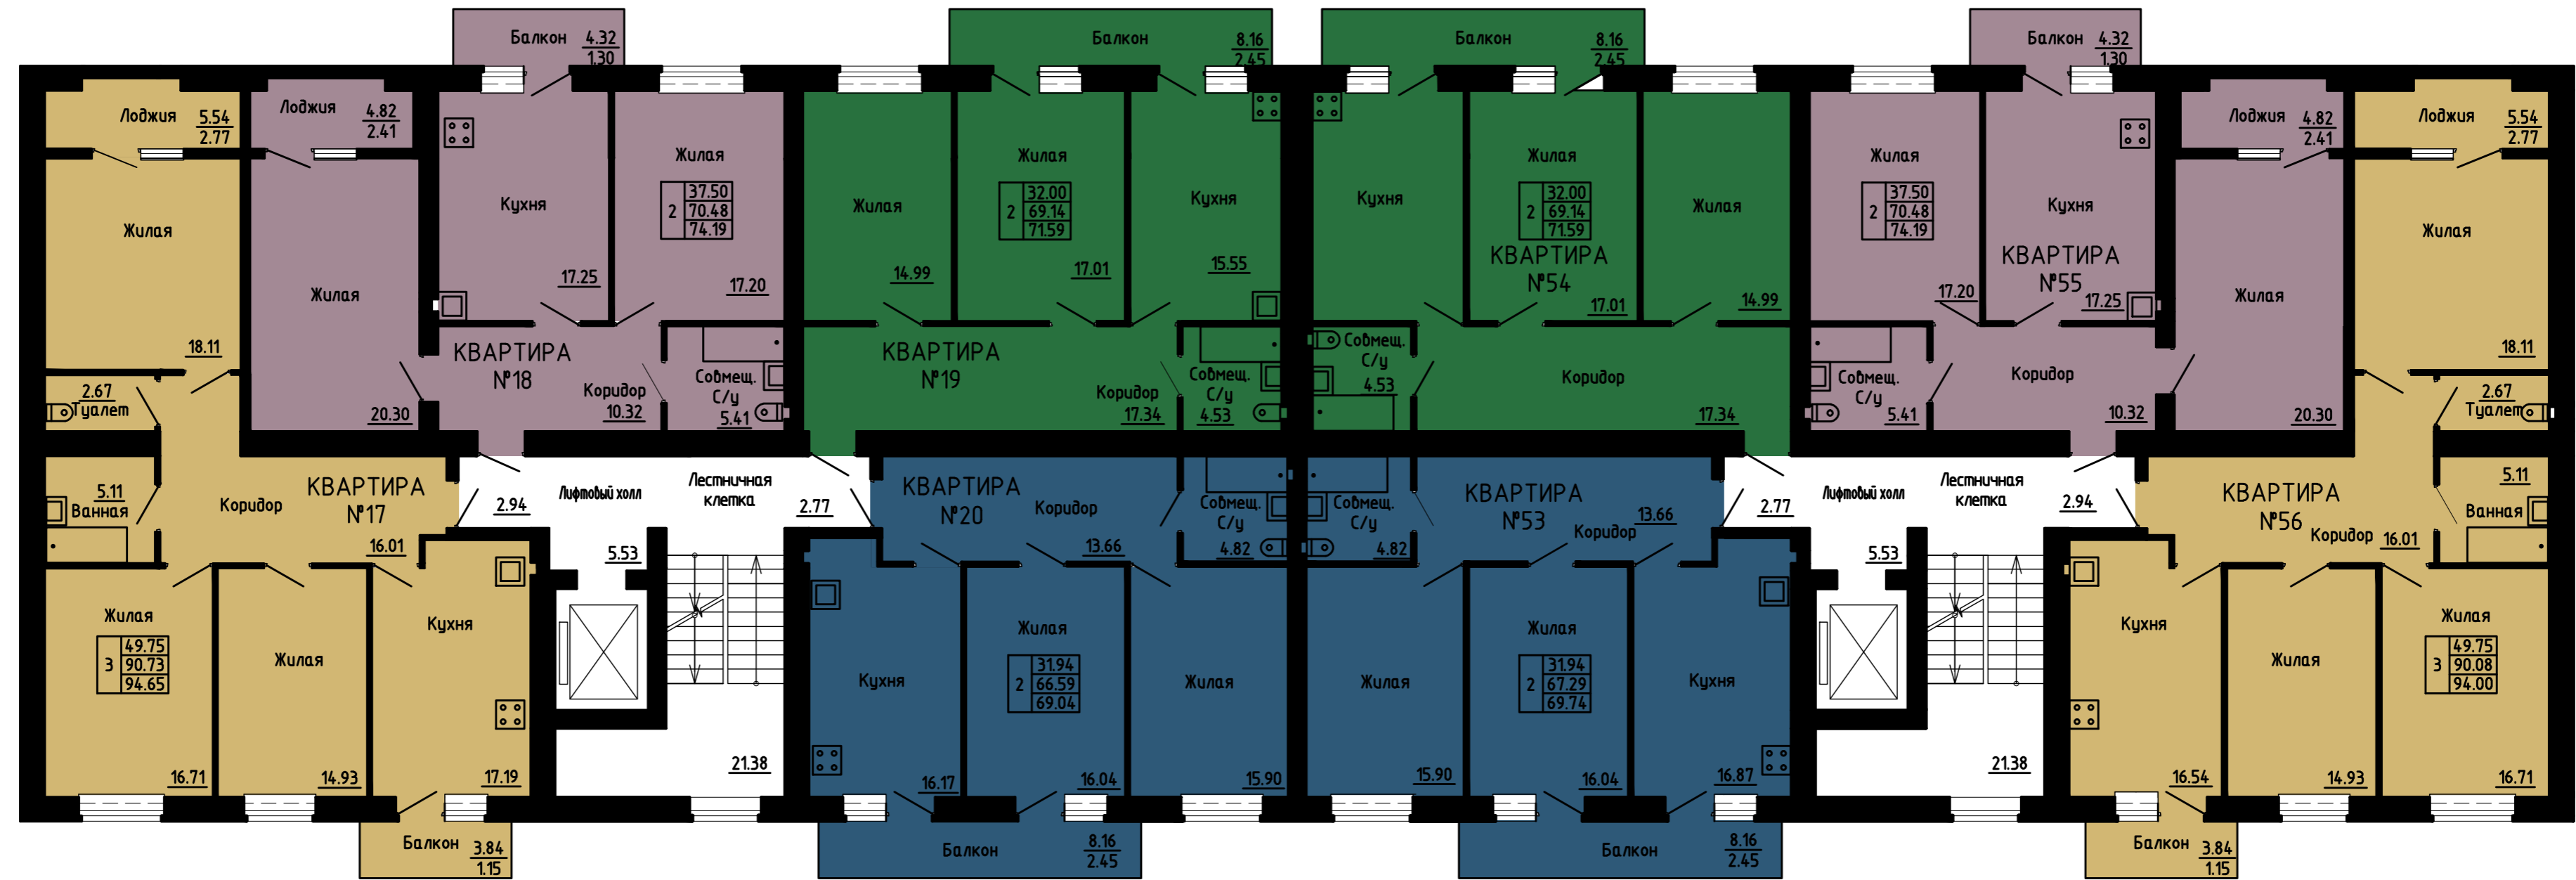

Пятый этаж

Экспликация помещений первого этажа

номер п/п	Наименование квартиры	кол-во	жилая площадь, м²	площадь квартиры, м²	площадь лоджий, м²	площадь балконов, м²	общая площадь, м²	площадь общая всего, м²
1	Квартира №17 трехкомнатная	1	49.75	90.73	2.77	1.15	94.65	94.65
2	Квартира №18 двухкомнатная	1	37.50	70.48	2.41	1.30	74.19	74.19
3	Квартира №19 двухкомнатная	1	32.00	69.14		2.45	71.59	71.59
4	Квартира №20 двухкомнатная	1	31.94	66.59		2.45	69.04	69.04
5	Квартира №53 двухкомнатная	1	31.94	66.59		2.45	69.74	69.74
6	Квартира №54 двухкомнатная	1	32.00	69.14		2.45	71.59	71.59
7	Квартира №55 двухкомнатная	1	37.50	70.48	2.41	1.30	74.19	74.19
8	Квартира №56 трехкомнатная	1	49.75	90.08	2.77	1.15	94.00	94.00
9	Всего площадь квартир:							618.99
10	Лестничная клетка						21.38	42.76
11	Лифтовый холл	2					5.53	11.06
12	Приквартирный коридор	2					11.42	11.42
13	Всего площадь вспомогательных помещений на этаж:							65.24
14	Всего площадь помещений на этаж:							684.23